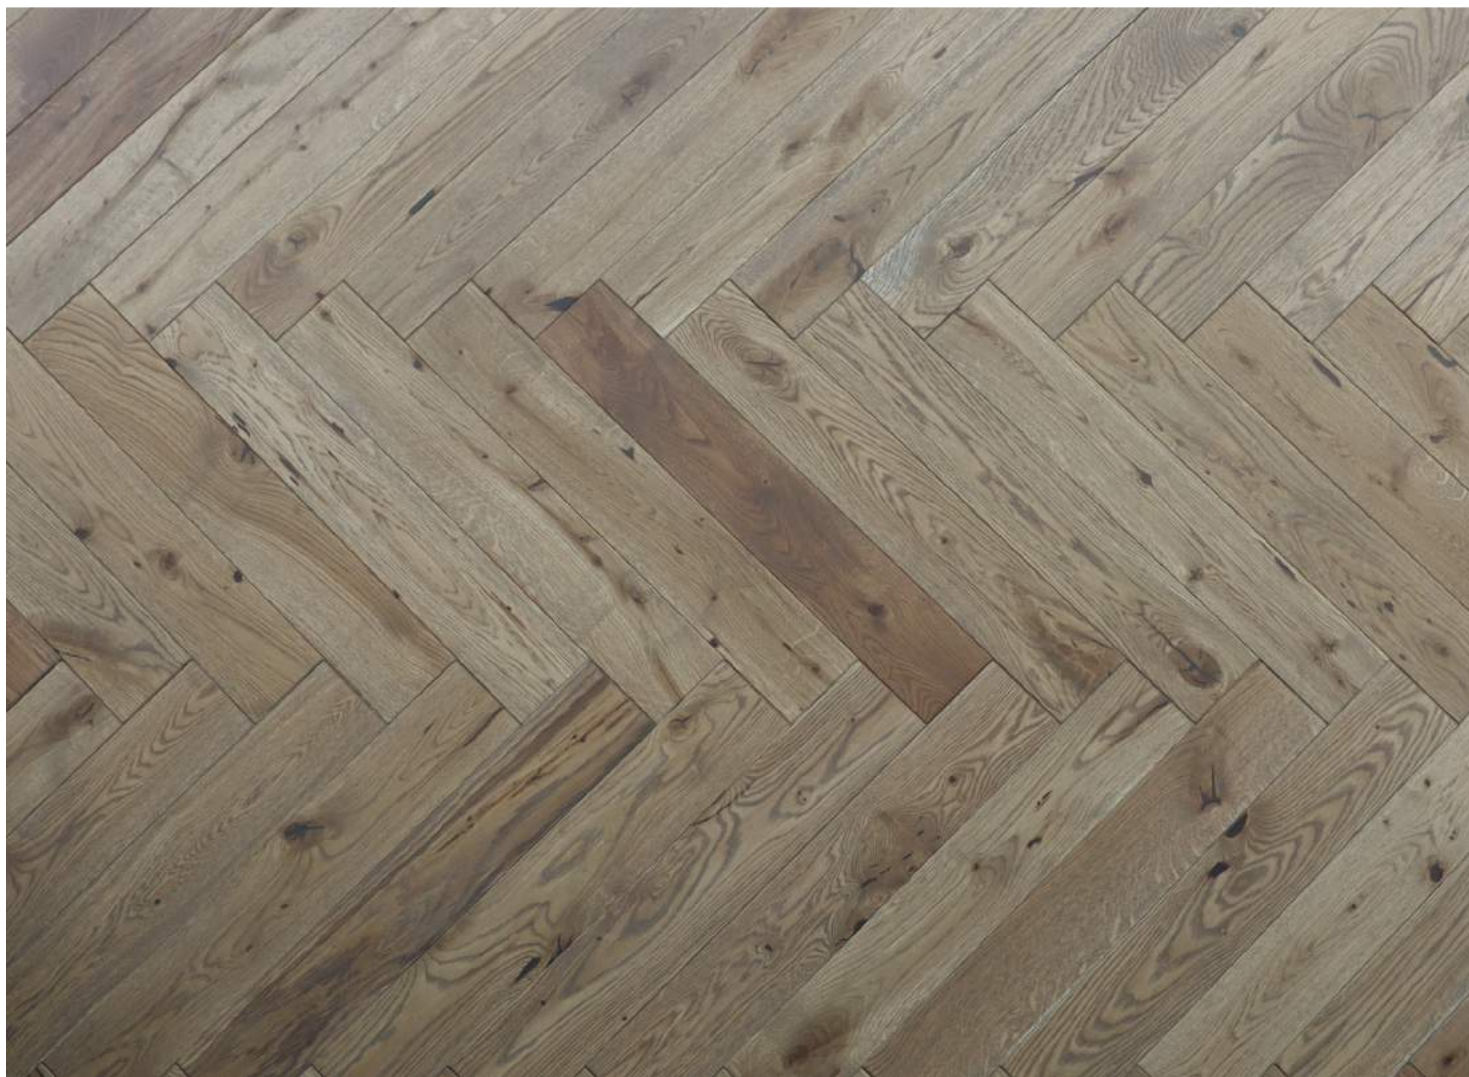

POLARWOOD

Коллекция Herringbone

АНГЛИЙСКАЯ
ЕЛКА

ДУБ BALTIC

Артикул

Браш, масло, 4-х сторонняя фаска

1019CDHB8BALT124

Толщина (мм):	14
Ширина (мм):	100
Длина (мм):	600
Площадь одной доски (м ²):	0,06
Количество досок в упаковке (шт):	18
Метраж упаковки (м ²):	1,08
Вес упаковки (кг):	10

Брашированная доска из дуба, покрыта маслом.

Допускается: Значительные вариации цвета; заболонь без ограничений; сердцевинные лучи; большие плотные и черные сучки; зашпатлеванные сучки и трещины; механические повреждения (отщеп, сколы, вмятина) на кромках и торцах шириной до 3 мм. Желтизна/синева не допускаются.

Способ укладки: приклеивание к основанию.

Изменение под действием УФ-лучей: поверхность немного темнеет, патинируется.
Подогрев пола: подходит, но повышает риск рассыхания дерева.

14 x 100 x 600 мм

1,08 м²

ШКАЛА БРИННЕЛЯ 2,9-3,7

Дерево - натуральный материал. Возможны изменения внешнего вида и тона.
Правила монтажа и ухода см. в инструкции, вложенной в упаковку паркетной доски.

WWW.POLARWOOD.RU